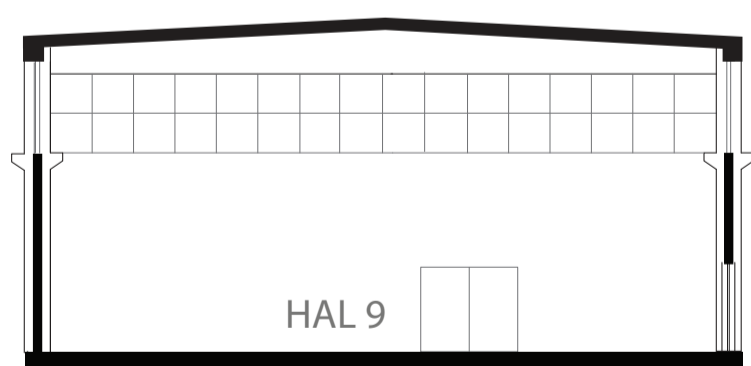

PLANTEGNING AF HAL 9

Bredde på flugtvejsdøre:

Flugtvej Øst: 1,9 m.

Flugtvej Nord: 1,9 m. (3 døre)

Flugtvej Vest: 3,0 m.

Port: 5,0 m x 4,3 m. (BxH)

SØJLEPLADSEN

SØJLEPLADSEN

20,6 m