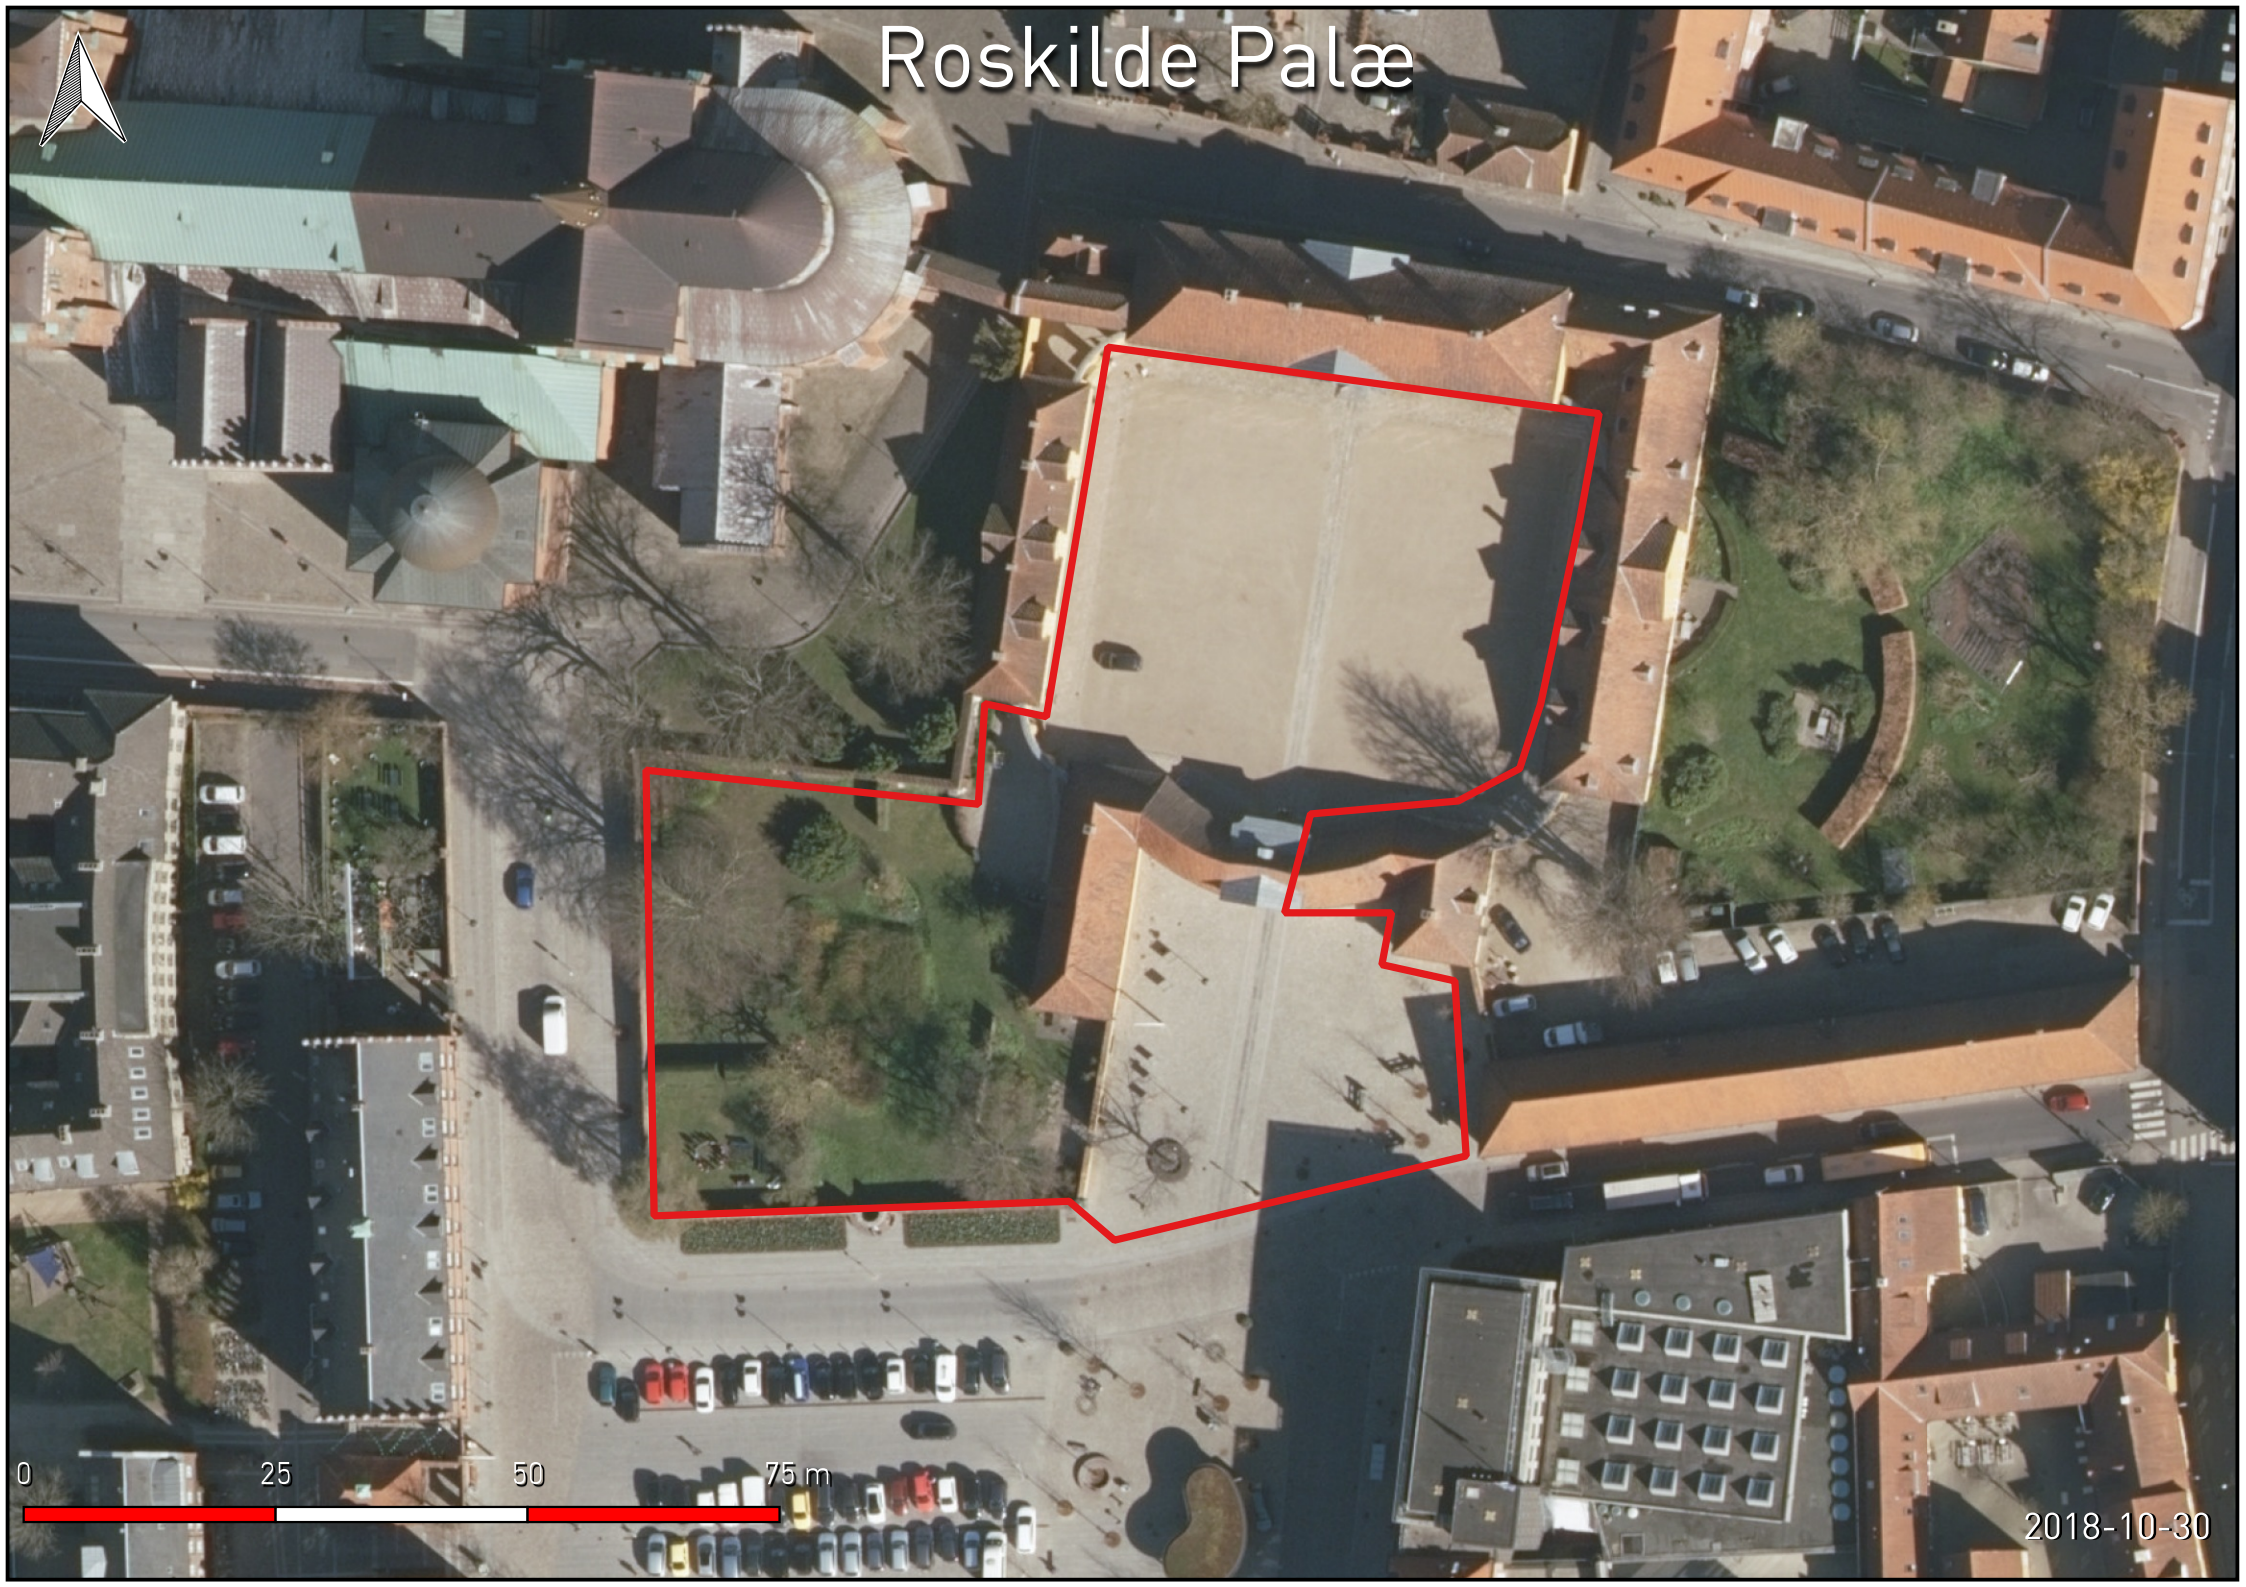

Roskilde Palæ

0 25 50 75 m

2018-10-30